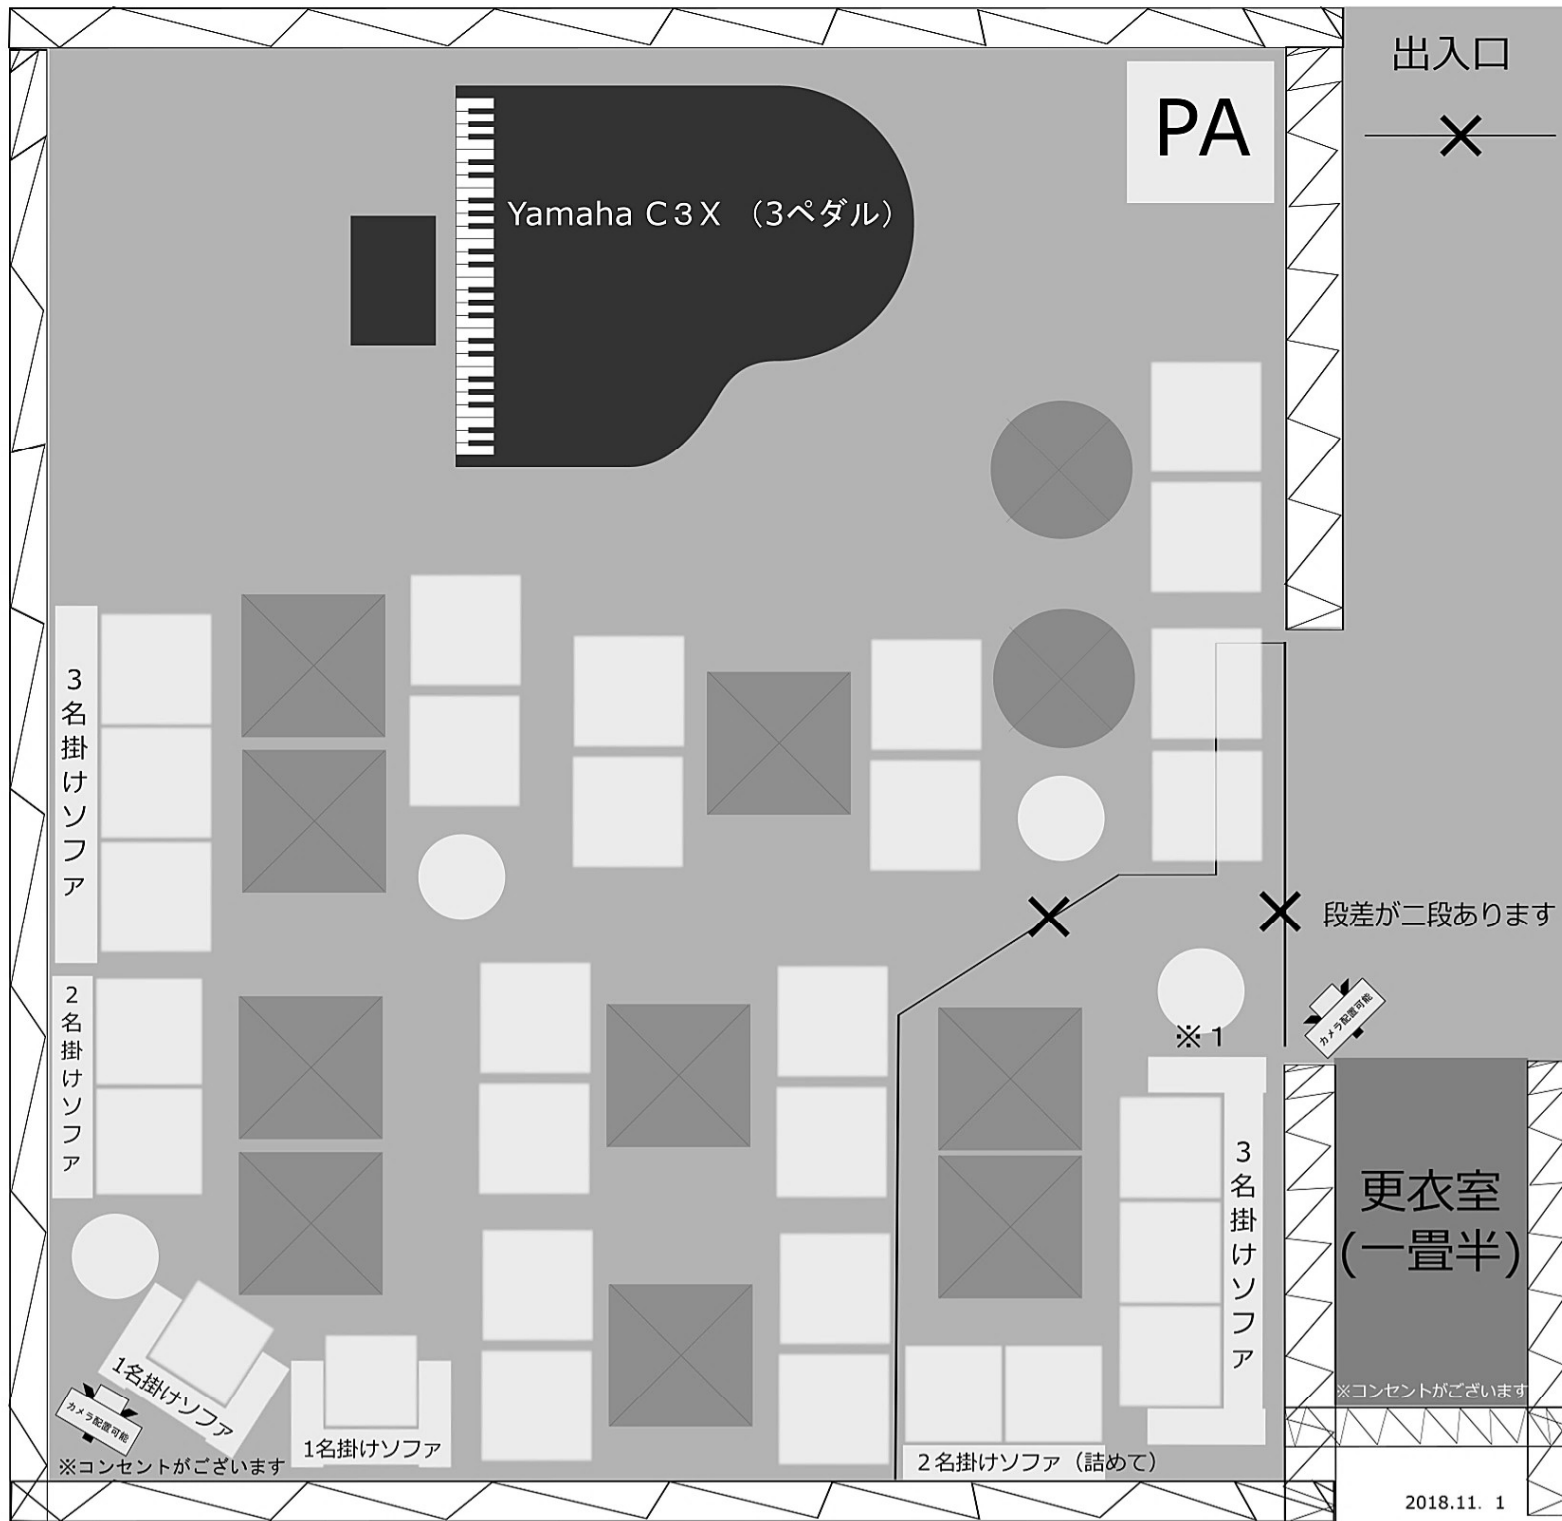

- × ※2名様以上の場合
- 清水様 ちいちゃん 竹内さま 竹内さま

『ベビーカーや車椅子』

当店には段差が各所ございます。マップ上の×の印が段差でございます。そのため、車椅子及びお子様のバギーでのご来店の場合は、出入口にて降りてからのご来店をお願いしております。

※1 (車椅子のみ一カ所設置可能)

『演奏時の撮影・録画』

ご出演者さま許可のもと、ライブ中の撮影・録画は自由でございます。サービスの都合上、撮影可能マークでの撮影をお願いしております。※コンセントもでございます。ぜひご利用ください。

出入口

×

PA

Yamaha C3X (3ペダル)

3名掛けソファ

2名掛けソファ

1名掛けソファ

1名掛けソファ