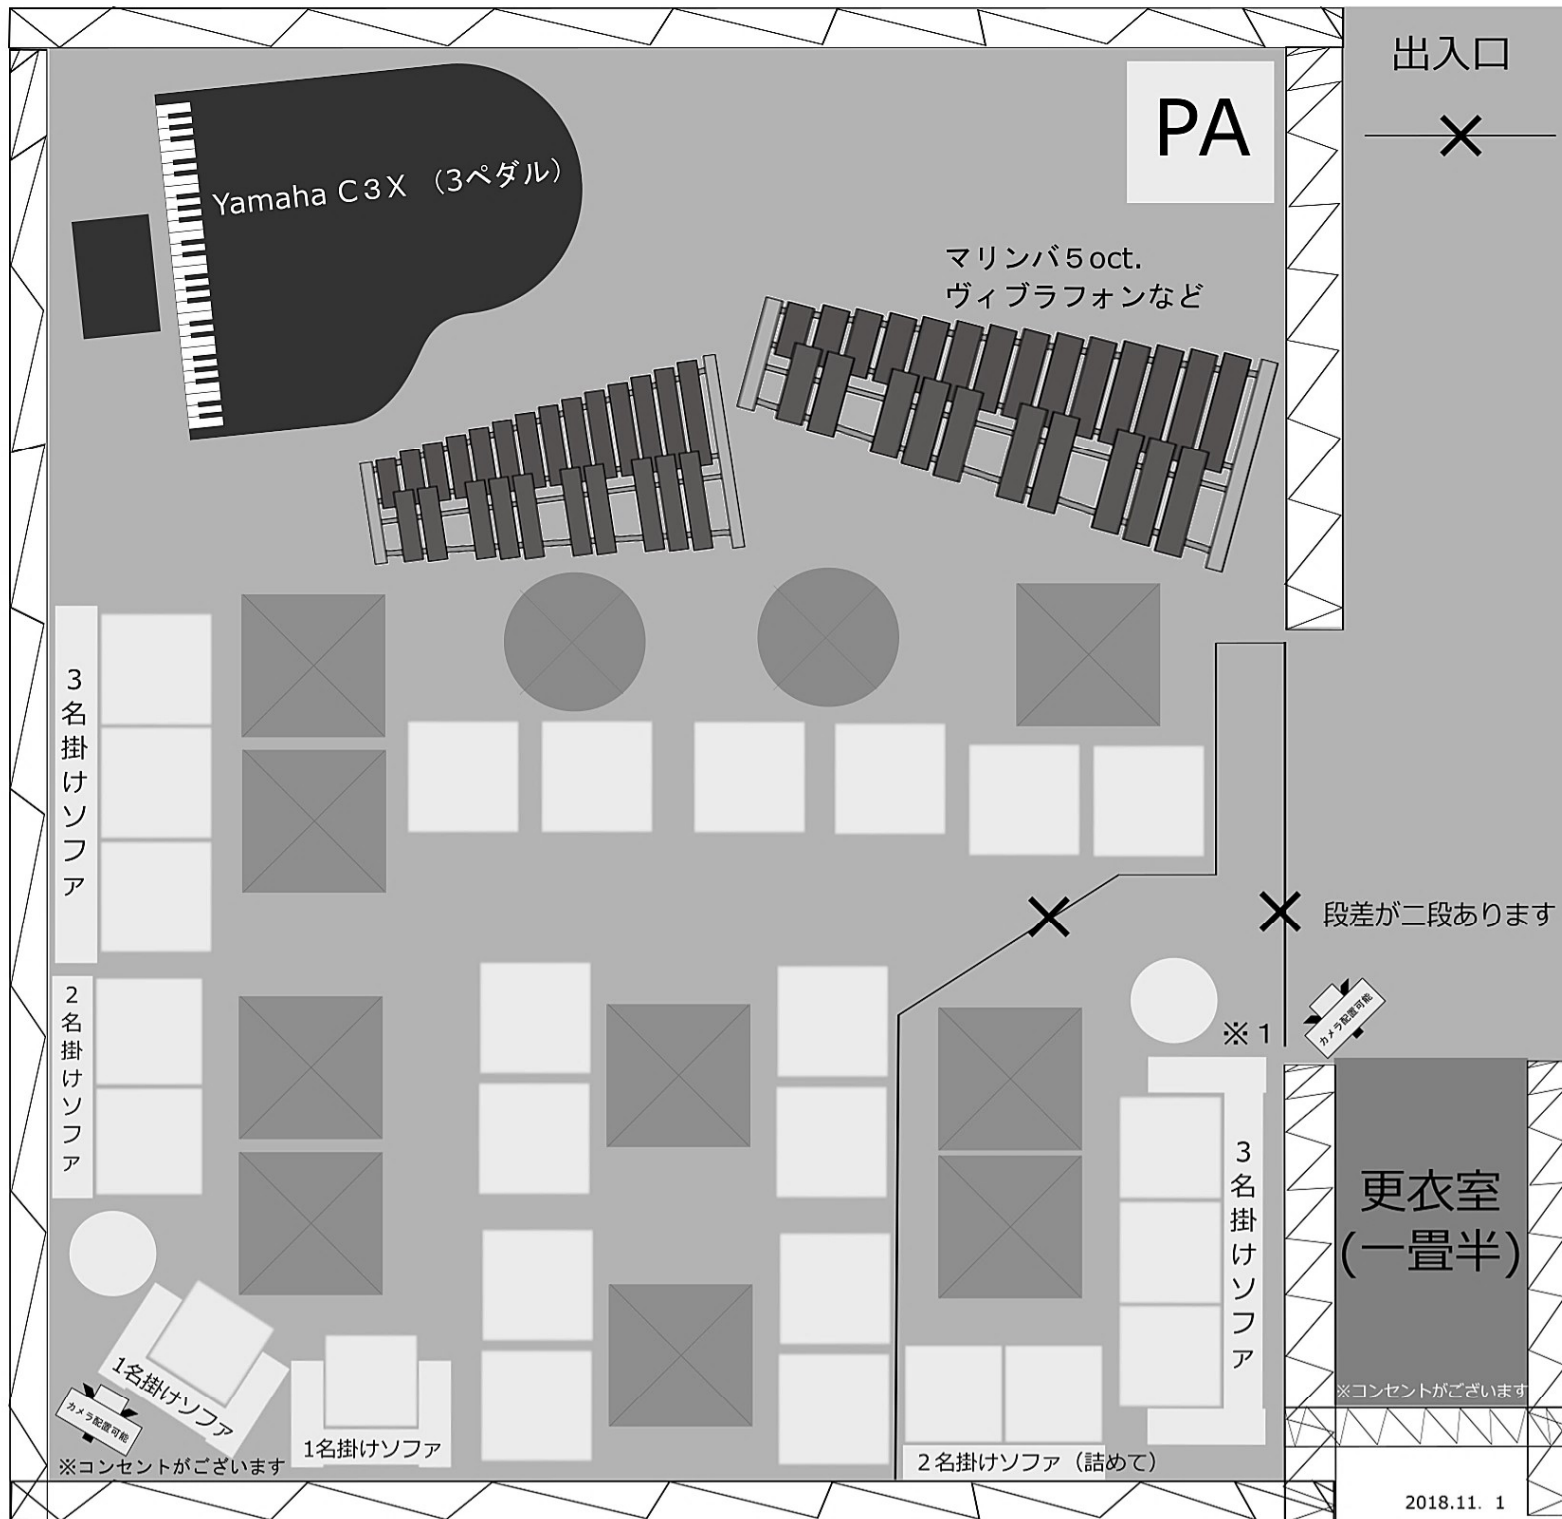

Casa Classica

座席表

カークラシカのコンセプトは「お食事・お飲み物と共に気軽に生演奏が楽しめる空間」です！オープン当初から気軽にクラシックの生演奏を楽しめるライブハウスとしてみなさまにご愛用いただいております。

現在はクラシックに限らず、様々な形で自己表現ができる場所としてご利用いただいております。多くのご鑑賞のお客さまにご来店いただき、ご出演者さまの音楽と共に豊かなひとときをお過ごしいただけるようサービスに努めて参ります。出演者さまにも当店のコンセプトをご理解いただき、素敵なライブ演奏になるようにご協力いただければ幸いです。

通常30席

- 椅子及びソファ席
- 補助椅子

Cタイプ (マリンバなどの打楽器にオススメ座席)
座席数 28席

『座席指定について』

ご出演者さまでお客様の席を指定される場合は、以下のようにご記入をお願いいたします。中には詰めてお座りいただいたり、満席時にはご合席をいただいておりますのでそちらも配慮していただきますようお願いいたします。また、記入時のお名前は当スタッフがご案内時に使用しますので、ニックネームなどの愛称以外でのご記入をお願いいたします。

○ × ※2名様以上の場合
清水様 ちいちゃん 竹内さま 竹内さま

『ベビーカーや車椅子』

当店には段差が各所ございます。マップ上の×の印が段差でございます。そのため、車椅子及びお子様のバギーでのご来店の場合は、出入口にて降りてからのご入店をお願いしております。

※1 (車椅子のみ一か所設置可能)

『演奏時の撮影・録画』

ご出演者さま許可のもと、ライブ中の撮影・録画は自由でございます。サービスの都合上、撮影可能マークでの撮影をお願いしております。※コンセントもございません。ぜひご利用ください。

出入口

×

PA

Yamaha C3X (3ペダル)

マリンバ5 oct.
ヴィブラフォンなど

3名掛けソファ

2名掛けソファ

1名掛けソファ

※コンセントがございます

1名掛けソファ

2名掛けソファ (詰めて)

※1

3名掛けソファ

カメラ設置可能

更衣室
(一畳半)

※コンセントがございます